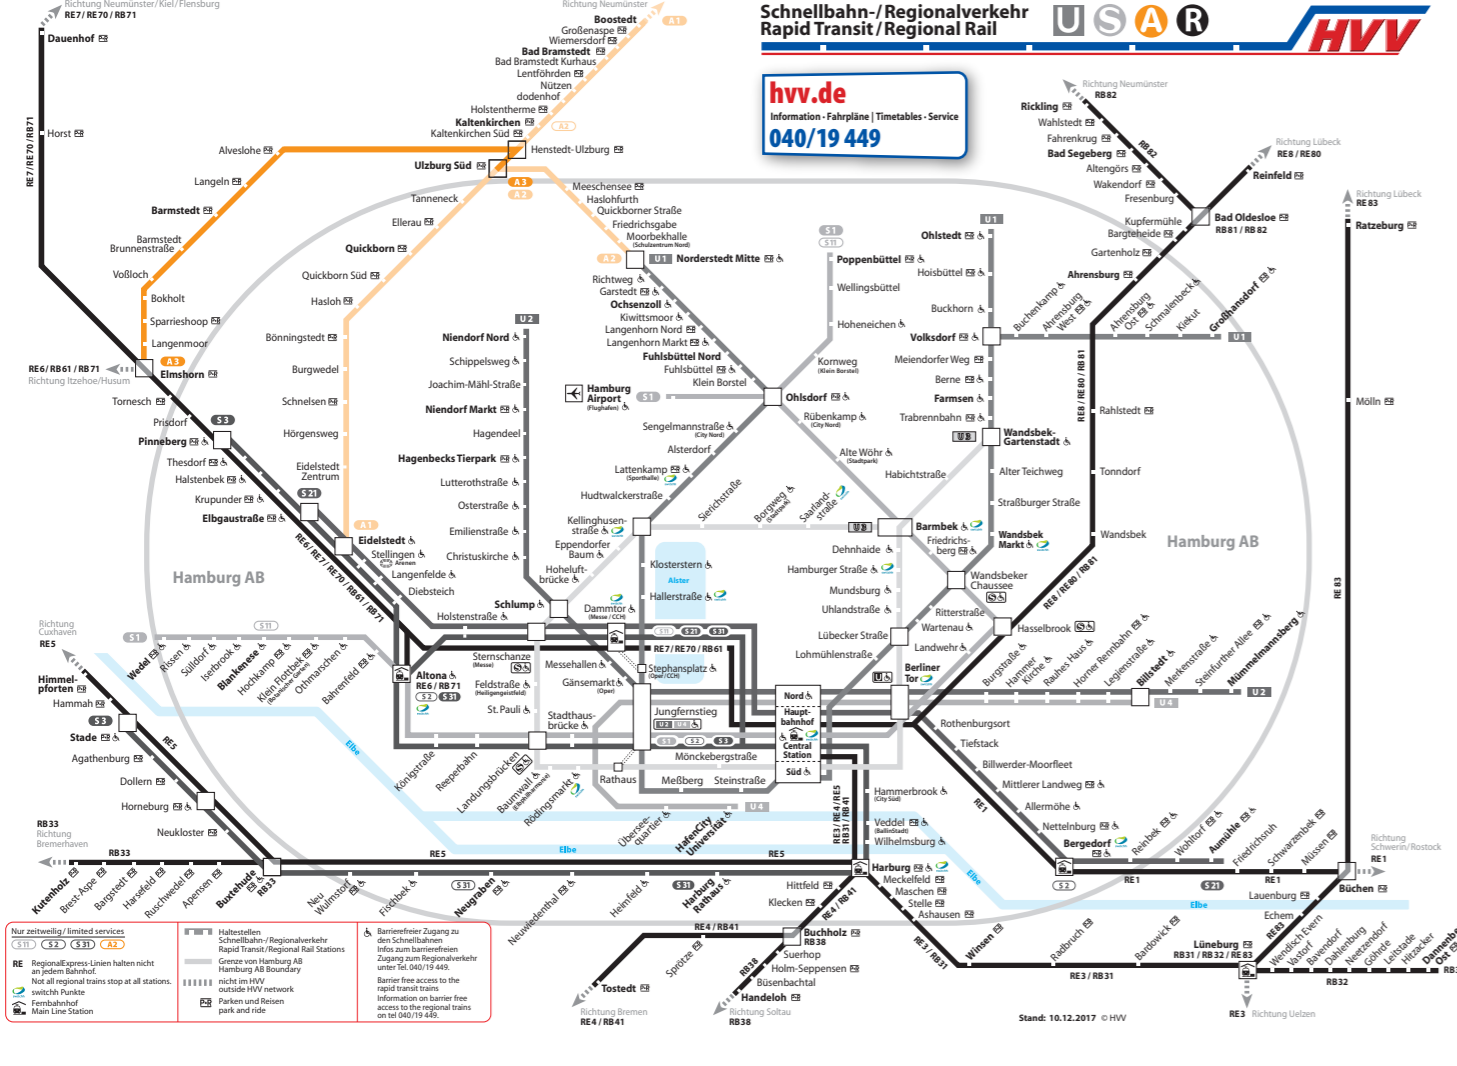

Station	ab	0:20	1:20	5:14	6:14	6:54	7:16	7:32	8:16	9:16	10:16	11:16	12:16	13:16	14:16	15:16	16:16	17:16	18:16	19:16	20:16	21:20	22:21	23:19
Elmshorn	ab	0:20	1:20	5:14	6:14	6:54	7:16	7:32	8:16	9:16	10:16	11:16	12:16	13:16	14:16	15:16	16:16	17:16	18:16	19:16	20:16	21:20	22:21	23:19
Langenmoor	0:22	1:22	5:16	6:16	6:56	7:18	7:34	8:18	9:18	10:18	11:18	12:18	13:18	14:18	15:18	16:18	17:18	18:18	19:18	20:18	21:22	22:23	23:21	
Sparrieshoop	0:25	1:25	5:19	6:19	6:59	7:21	7:37	8:21	9:21	10:21	11:21	12:21	13:21	14:21	15:21	16:21	17:21	18:23	19:21	20:21	21:25	22:26	23:24	
X Bokholt	0:28	1:28	5:22	6:22	7:02	7:24	7:40	8:24	9:24	10:24	11:24	12:24	13:24	14:24	15:24	16:24	17:24	18:26	19:24	20:24	21:28	22:29	23:27	
Voßloch	0:30	1:30	5:24	6:24	7:04	7:26	7:42	8:26	9:26	10:26	11:26	12:26	13:26	14:26	15:26	16:26	17:26	18:28	19:26	20:26	21:30	22:31	23:29	
Barmstedt Brunnenstraße	0:33	1:33	5:27	6:27	7:07	7:29	7:45	8:29	9:29	10:29	11:29	12:29	13:29	14:29	15:29	16:29	17:29	18:31	19:29	20:29	21:33	22:34	23:32	
Barmstedt	an	0:34	1:34	5:28	6:28	7:08	7:30	7:46	8:30	9:30	10:30	11:30	12:30	13:30	14:30	15:30	16:30	17:30	18:32	19:30	20:30	21:34	22:35	23:33
Barmstedt	ab	0:34	1:34	5:28	6:28	7:08	7:30	7:46	8:30	9:30	10:30	11:30	12:30	13:30	14:30	15:30	16:30	17:30	18:32	19:30	20:30	21:34	22:35	23:33
Langeln	0:41	1:41	5:35	6:35	7:15	7:37	7:53	8:37	9:37	10:37	11:37	12:37	13:37	14:37	15:37	16:37	17:37	18:39	19:37	20:37	21:41	22:42	23:40	
Alveslohe	0:45	1:45	5:39	6:39	7:19	7:41	7:57	8:41	9:41	10:41	11:41	12:41	13:41	14:41	15:41	16:41	17:41	18:43	19:41	20:41	21:45	22:46	23:44	
Henstedt-Ulzburg	0:50	1:50	5:44	6:44	7:24	7:46	8:02	8:46	9:46	10:46	11:46	12:46	13:46	14:46	15:46	16:46	17:46	18:48	19:46	20:46	21:50	22:51	23:49	
Ulzburg Süd	an	0:50	1:50	5:44	6:44	7:24	7:46	8:02	8:46	9:46	10:46	11:46	12:46	13:46	14:46	15:46	16:46	17:46	18:48	19:46	20:46	21:50	22:51	23:49

Wach- und Kontrolldienst Nord Hamburg GmbH

Kamerbalken 10 – 14
22525 Hamburg

- Objekt- und Werkschutz
- Mobile Sicherheitslösungen
- Alarm- und Interventionsdienst
- Technische Sicherheitsdienstleistungen

- 040 - 54 77 99-0
- info@wako-net.de
- www.wako-nord.de

Da sind Sie platt!

350 Euro Bußgeld ✓
2 Punkte in Flensburg ✓
Absolute Lebensgefahr! ✓

Meine tägliche Verbindung.

Unsere Scheiben schützen Sie auf den Bahnsteigen vor Regen und Wind.
Was können wir noch für Sie tun?

Glaserei und Fensterbau
WOHLER

24568 Kaltenkirchen · Friedenstraße 17
Tel. 04191-25 81 · mail@glaserei-wohler.de

Fenster + Haustüren

Reparaturen Wintergärten

Glasplatten Spiegel

Allgemeine Hinweise

- alle Züge 2. Klasse
- alle Züge fahren ohne Begleitpersonal
- Reisegruppen bitte anmelden unter Telefon 04191/933 933
- Die Anschlusszeiten in Elmshorn an die Regionalbahn können innerhalb des Jahres und an Feiertagen variieren

AKN-Servicetelefon

Unser Serviceteam steht Ihnen persönlich gerne unter der Telefon-Nr. 04191/933 933 und auf facebook zur Verfügung:

mo-do: 6-22 Uhr
fr: 6-24 Uhr
sa: 9-24 Uhr

Darüber hinaus können Sie uns Ihre Anliegen auch per E-Mail unter info@akn.de mitteilen oder besuchen Sie uns unter www.akn.de

Alle Angaben ohne Gewähr