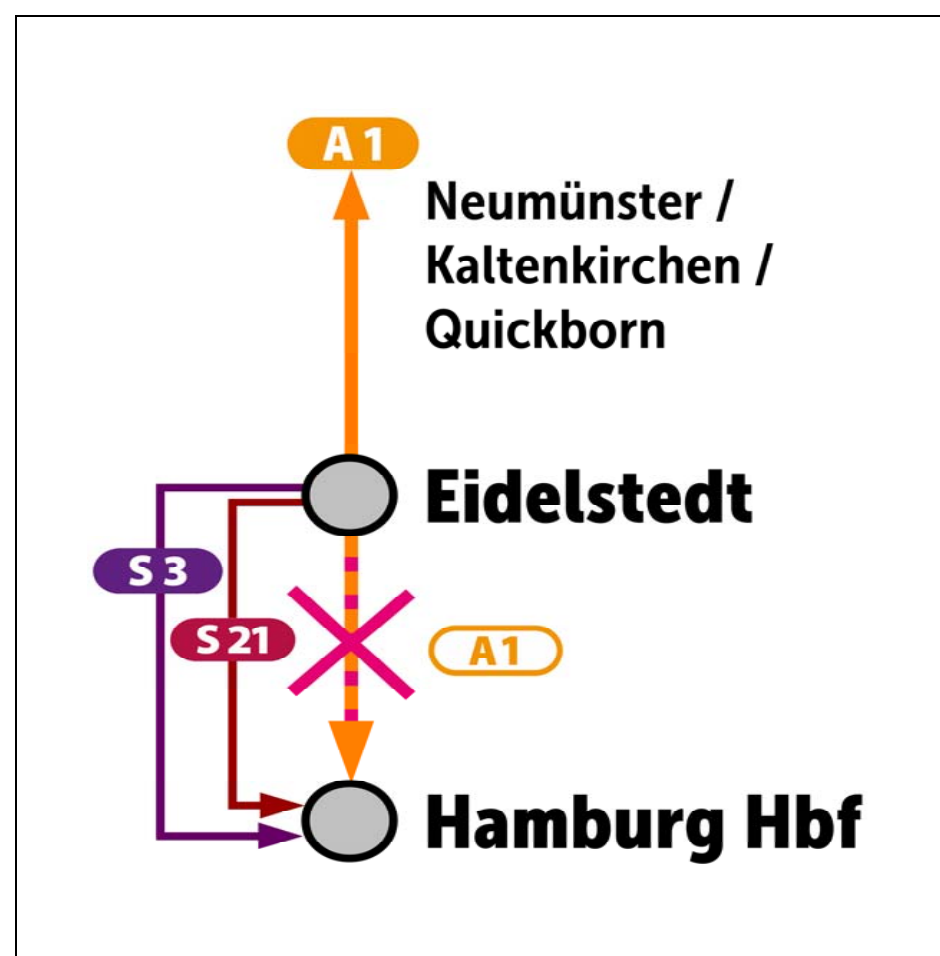

# Keine Hauptbahnhof-Durchfahrt

**AKN**

Meine tägliche Verbindung.

**A 1**

## Eidelstedt – Hamburg Hauptbahnhof

**Mo, 05.03. – Fr, 09.03. und Mo, 12.03. – Fr 16.03.2018**

- Wegen Bauarbeiten bei der S-Bahn Hamburg fallen im oben genannten Zeitraum die umsteigefreien Fahrten zum Hauptbahnhof aus.
- Die AKN-Züge beginnen und enden in Eidelstedt.
- Fahrgäste in Richtung Innenstadt nutzen bitte die S-Bahn-Linien S 3 oder S 21 ab Eidelstedt. Zu evtl. Einschränkungen im S-Bahn Verkehr beachten Sie bitte die Aushänge an den S-Bahn Stationen.