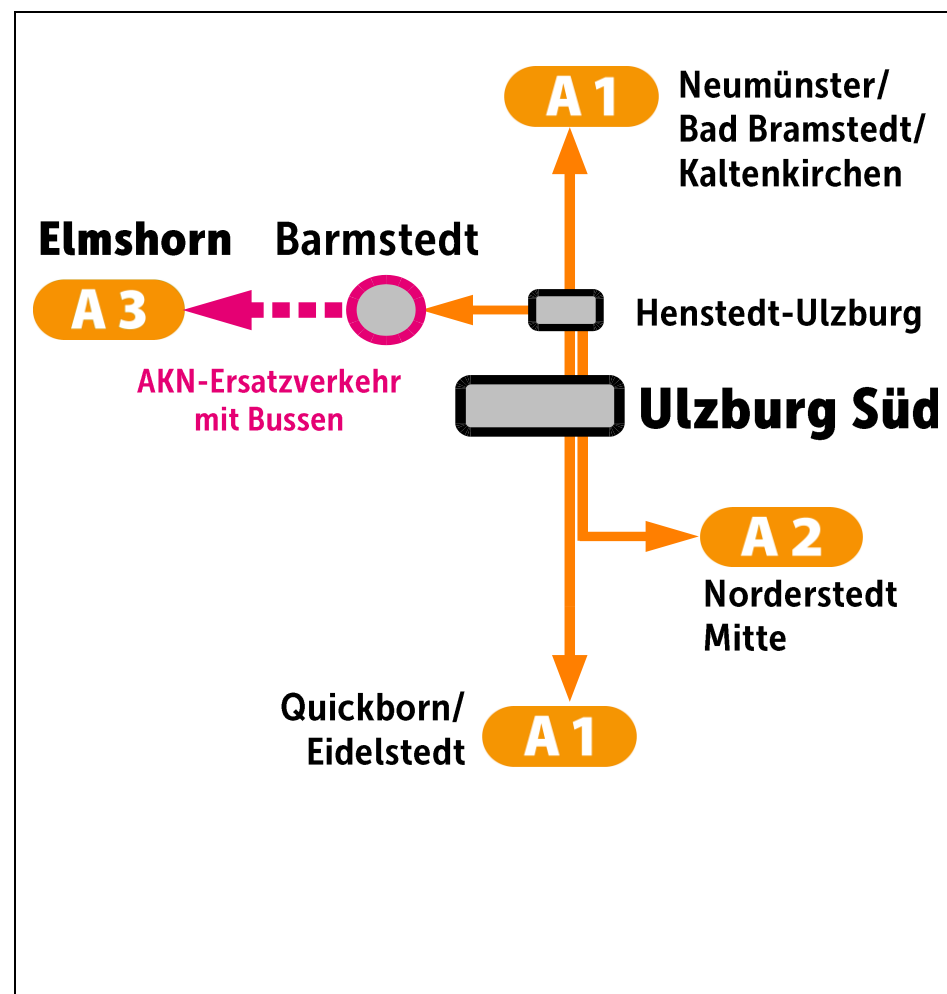

# Ersatzverkehr mit Bussen

**AKN**

Meine tägliche Verbindung.

## **A 3** Barmstedt – Elmshorn

**Freitag, 04.08., 18.00 Uhr – Mittwoch, 09.08., 2 Uhr**

- Aufgrund von Bauarbeiten fallen im o.g. Zeitraum und Abschnitt die Züge aus und werden durch einen Bus ersetzt.
- Fahrgäste aus Richtung Elmshorn: Bitte nutzen Sie bereits eine frühere Verbindung, damit Sie die Anschlüsse in Ulzburg Süd an die Linien A1 und A2 erreichen.
- Es kommt zu einer Fahrzeitverlängerung bis zu 20 Minuten.
-  Die Busse sind barrierefrei.
- Die Haltestellen sind gekennzeichnet, s. Aushang an den Stationen.

**Hinweis: Einzelne Busse fahren in der Nacht über Barmstedt hinaus weiter bis Kaltenkirchen.**

Weitere Informationen erhalten Sie an allen Infosäulen und unter  
Telefon: 04191/933 933 oder 040/19 449, Internet: [www.akn.de](http://www.akn.de) und [www.hvv.de](http://www.hvv.de)