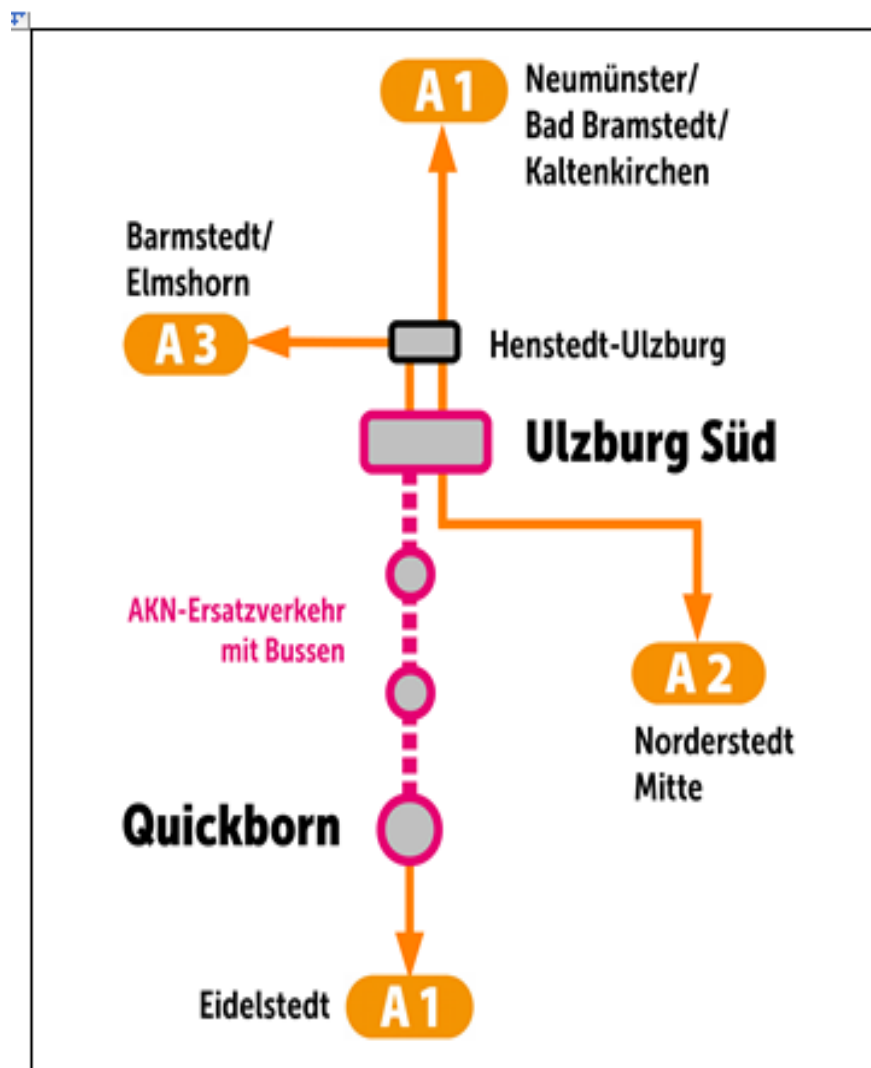

Ersatzverkehr mit Bussen

AKN

Meine tägliche Verbindung.

A 1

Ulzburg Süd – Quickborn

Freitag, 21.07., ab 18 Uhr – Montag, 24.07., 2 Uhr

- Wegen Bauarbeiten fallen im o.g. Zeitraum und Abschnitt die Züge aus und werden durch Busse ersetzt.
-  Die Busse sind barrierefrei.
- Die Haltestellen sind gekennzeichnet, siehe Aushang an den Stationen.
- Fahrzeitverlängerung: ca. 20 Min. zw. Kaltenkirchen und Eidelstedt
- Die Züge der Linie A2 werden von Norderstedt Mitte über Ulzburg Süd bis Kaltenkirchen/Neumünster und umgekehrt durchgebunden.
- Fahrgäste Richtg. Neumünster und Elmshorn: Bitte fahren Sie bereits 20 Minuten früher, damit Sie Ihren Anschluss an die AKN in Ulzburg Süd erreichen.

Bitte beachten Sie die zusätzlichen Züge zwischen Eidelstedt und Quickborn, weiterfahrende Busse und spätere Zugabfahrten Sonntag früh.

www. Weitere Informationen erhalten Sie an allen Infosäulen und unter