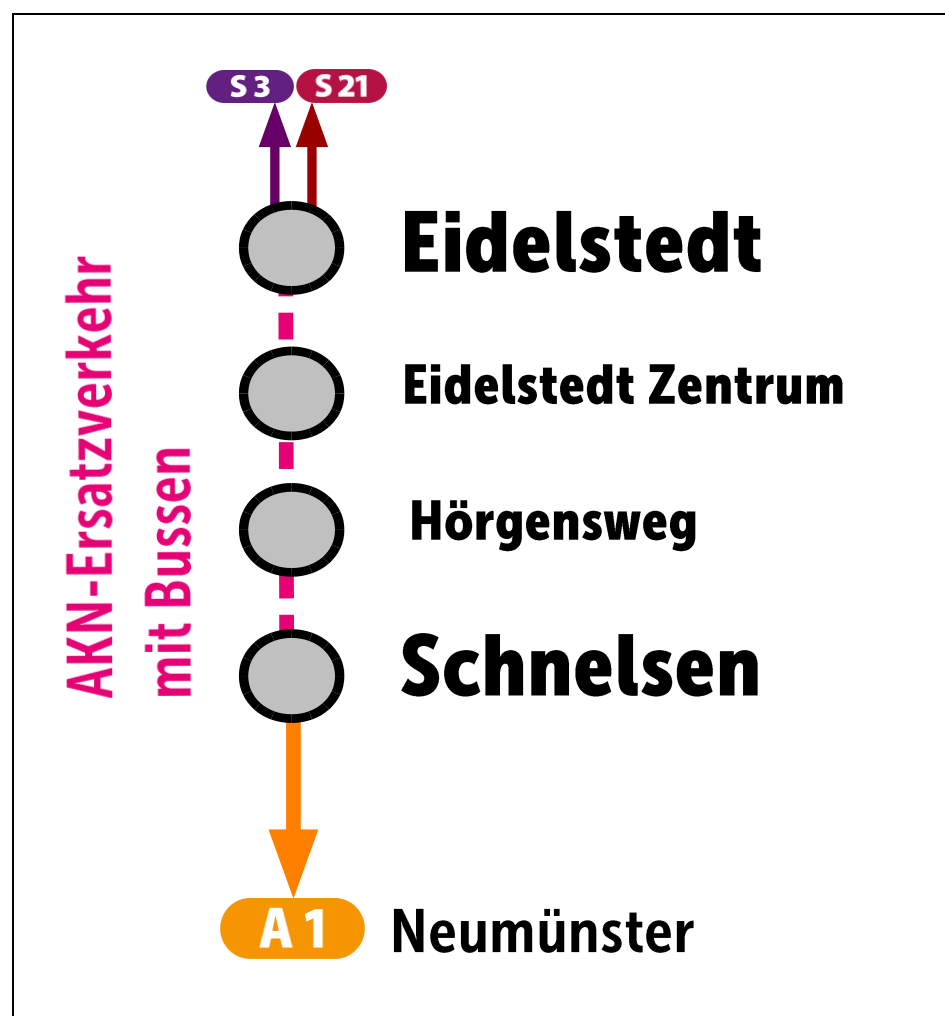

# Ersatzverkehr mit Bussen

**AKN**

Meine tägliche Verbindung.

## **A1** Eidelstedt – Schnelsen

**Freitag, 23.06., 19 Uhr – Sonntag, 25.06., 5 Uhr**

- Im o.g. Zeitraum fallen alle Züge aus und werden durch Busse ersetzt. Die Haltestellen sind entsprechend gekennzeichnet, s. auch Aushang.
- Die Fahrzeiten können sich aufgrund von hohem Verkehrsaufkommen (Straße) bis zu 40 Min. verlängern.
- Fahrgäste Richtung HH Mitte nutzen bitte die A2 ab Ulzburg Süd bis Norderstedt Mitte und ab Norderstedt Mitte die Linie U1.
- Fahrgäste Linie A1 Richtg. Neumünster und Linie A3 Barmstedt/Elmshorn: Bitte fahren Sie bereits 20 Minuten früher ab Eidelstedt, damit Sie Ihren Anschluss an die AKN ab Schnelsen erreichen.