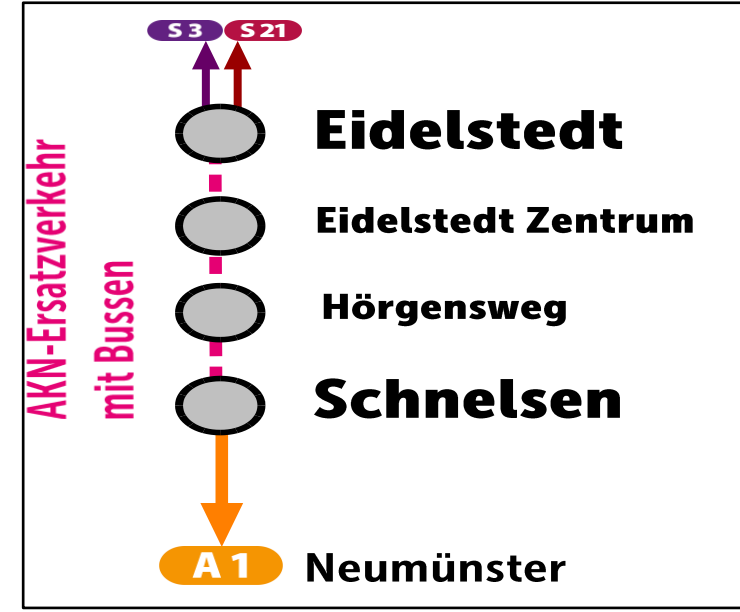

Fr, 23.06., 19 Uhr bis So, 25.06., 5 Uhr

Hinweis! Zusätzliche Fahrten am Sonntagabend Linie A2 ab Ulzburg Süd 2:10 Uhr und 2:33 Uhr nach Norderstedt Mitte

	Sonntag																									
	Bus	Bus	Bus	Bus	Bus	Bus	Bus	Bus	Bus	Bus	Bus	Bus	Bus	Bus	Bus	Bus	Bus	Bus	Bus	Bus	Bus	Bus	Bus	Bus	Bus	
Hamburg-Eidelstedt	12:43	13:43	alle 20 Minuten	14:43	15:03	alle 20 Minuten	15:43	alle 20 Minuten	16:43	alle 20 Minuten	17:43	alle 20 Minuten	18:43	alle 20 Minuten	19:43	alle 20 Minuten	21:03	21:43	alle 20 Minuten	22:23	23:03	23:43	alle 20 Minuten	0:06	1:03	2:10
HH-Eidelstedt Zentrum	12:48	13:48		14:48	15:08		15:48		16:48		17:48		18:48		19:48		21:08	21:48		22:28	23:08	23:48		0:11	1:08	2:15
HH-Hörgensweg	12:50	13:50		14:50	15:10		15:50		16:50		17:50		18:50		19:50		21:10	21:50		22:30	23:10	23:50		0:13	1:10	2:17
Hamburg-Schnelsen an	12:57	13:57		14:57	15:17		15:57		16:57		17:57		18:57		19:57		21:17	21:57		22:37	23:17	23:57		0:20	1:17	2:24
Hamburg-Schnelsen ab	13:03	14:03		15:03	15:23		16:03		17:03		18:03		19:03		20:03		21:26	22:06		22:46	23:26	0:07		0:20	1:27	2:32
Burgwedel	13:05	14:05		15:05	15:25		16:05		17:05		18:05		19:05		20:05		21:29	22:09		22:49	23:29	0:09		0:25	1:29	2:34
Bönningstedt	13:08	14:08		15:08	15:28		16:08		17:08		18:08		19:08		20:08		21:31	22:11		22:51	23:31	0:12		0:31	1:32	2:37
Hasloh	13:12	14:12		15:12	15:32		16:12		17:12		18:12		19:12		20:12		21:35	22:15		22:55	23:35	0:16		0:39	1:36	2:41
Quickborn Süd	13:16	14:16		15:16	15:36		16:16		17:16		18:16		19:16		20:16		21:39	22:19		22:59	23:39	0:19		0:45	1:39	2:44
Quickborn ab	13:22	14:22		15:22	15:42		16:22		17:22		18:22		19:22		20:22		21:41	22:21		23:01	23:41	0:22		0:52	1:42	2:47
Ellerau	13:25	14:25	15:25	15:45	16:25	17:25	18:25	19:25	20:25	21:45	22:25	23:05	23:45	0:25	0:57	1:45	2:50									
Tanneneck	13:27	14:27	15:27	15:47	16:27	17:27	18:27	19:27	20:27	21:47	22:27	23:07	23:47	0:27	1:02	1:47	2:52									
Ulzburg Süd A2 A3 ab	13:32	14:32	15:32	15:52	16:32	17:32	18:32	19:32	20:32	21:52	22:32	22:52	23:12	23:52	0:32	1:13	1:54	2:57								
Henstedt - Ulzburg	13:35	14:35	15:35	15:55	16:35	17:35	18:35	19:35	20:35	21:55	22:35	22:55	23:15	23:55	0:35	1:20	1:57	3:00								
Kaltenkirchen Süd	13:39	14:39	15:39	15:59	16:39	17:39	18:39	19:39	20:39	21:59	22:39	22:59	23:19	23:59	0:39	1:25	2:01	3:04								
Kaltenkirchen (Holst) an	13:41	14:41	15:41	16:01	16:41	17:41	18:41	19:41	20:41	22:01	22:41	23:01	23:21	0:01	0:41	1:30	2:03	3:06								
Kaltenkirchen (Holst) ab	13:42	14:42	15:42		16:42		17:42		18:42		19:42		20:42		22:06		23:26		0:42							
Bad Bramstedt	13:59	14:59	15:59		16:59		17:59		18:59		19:59		20:59		22:24		23:46		1:00							
Neumünster	14:23	15:23	16:23		17:23		18:23		19:23		20:23		21:23		22:48		0:11									

Hinweis! Zusätzliche Fahrten am Sonntag Linie A2 ab Ulzburg Süd 2:10 Uhr und 2:33 Uhr nach Norderstedt Mitte

Busabfahrt am Sonntag um 0:06 ab Eidelstedt, dieser Bus fährt ab Schnelsen weiter bis Kaltenkirchen (aber nur Ausstieg)