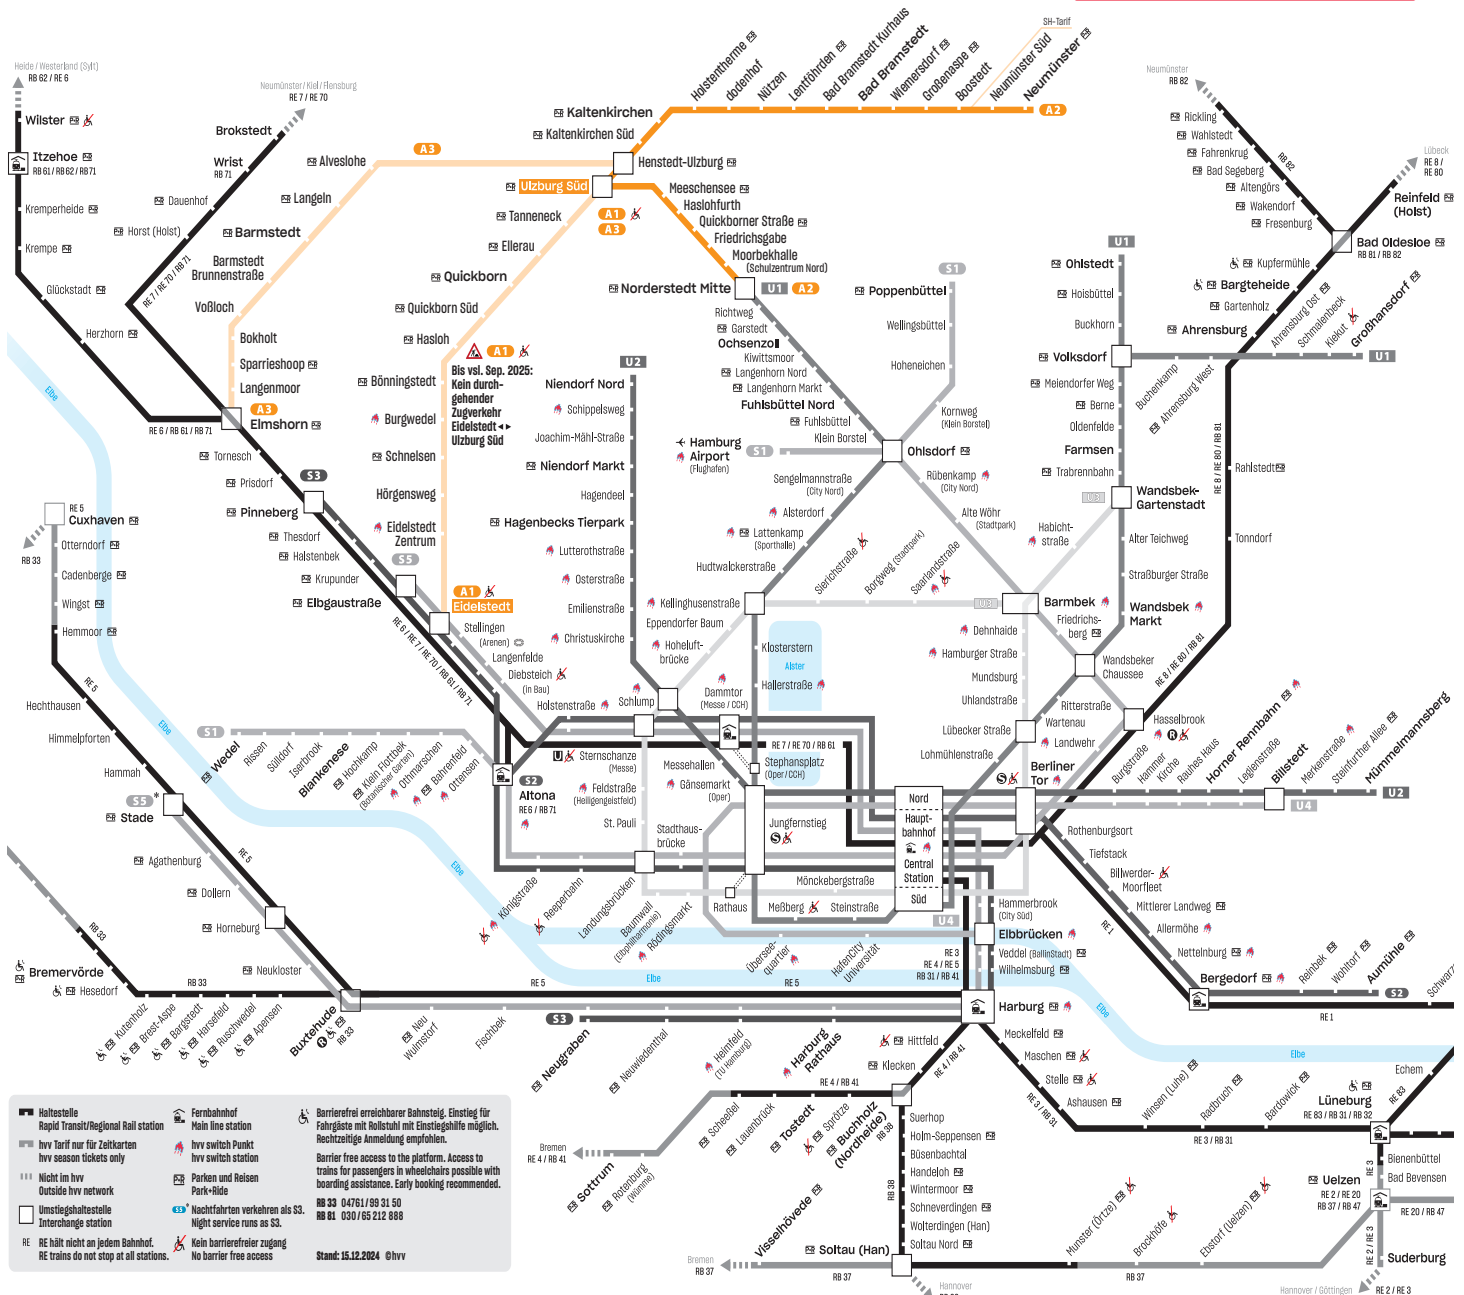

Schnellbahn-/Regionalverkehr
Rapid Transit / Regional Rail

hvv.de Information · Service
040 / 19 449 Fahrpläne / Timetables