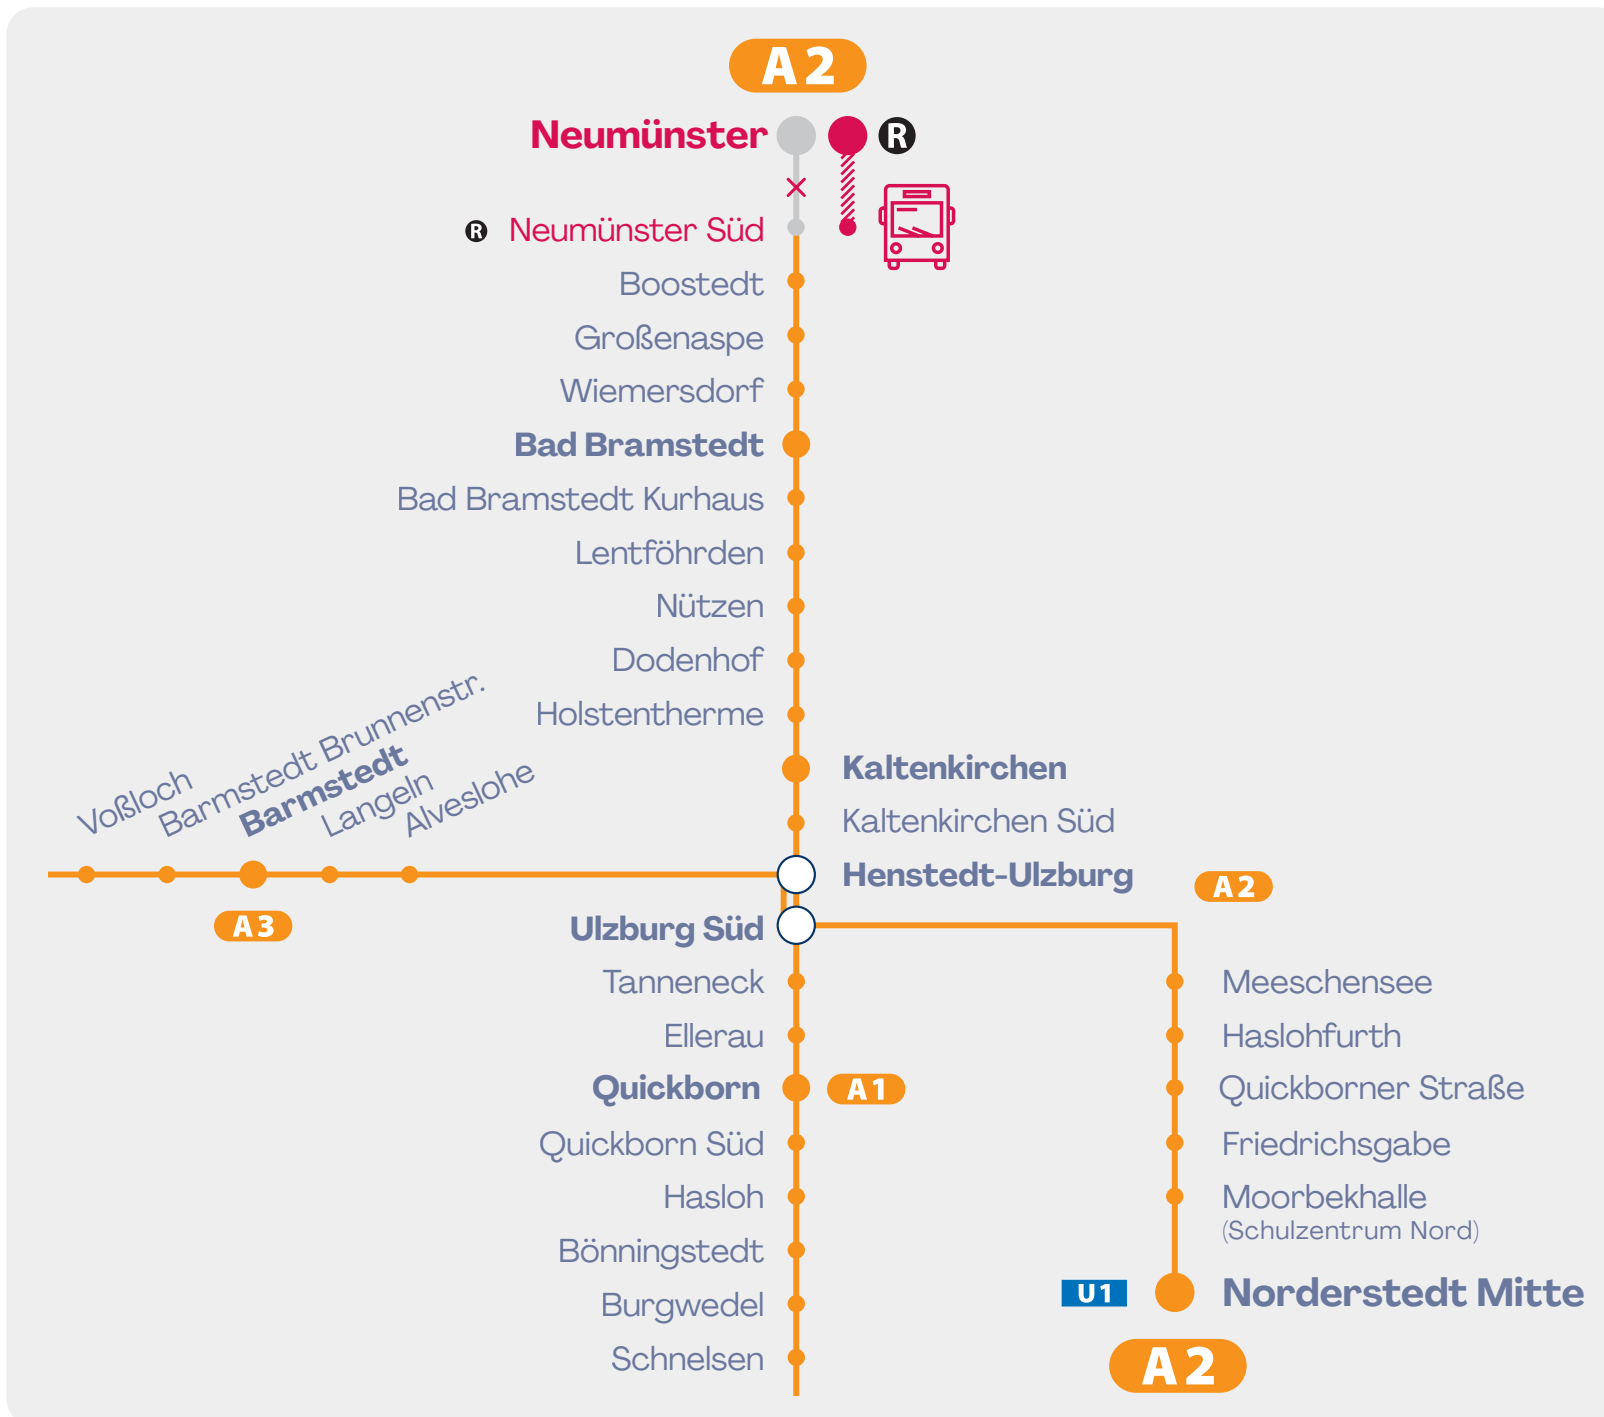

# Ersatzverkehr Replacement

## Neumünster Neumünster Süd

Fr **09.08.** 05:00 Uhr — So **01.09.** 23:40 Uhr  
 Fri 05:00 AM — Sun 11:40 PM

- **Neumünster** Die Busse fahren früher als die Regelzüge ab.
- **Neumünster** The buses leave earlier than regular train.