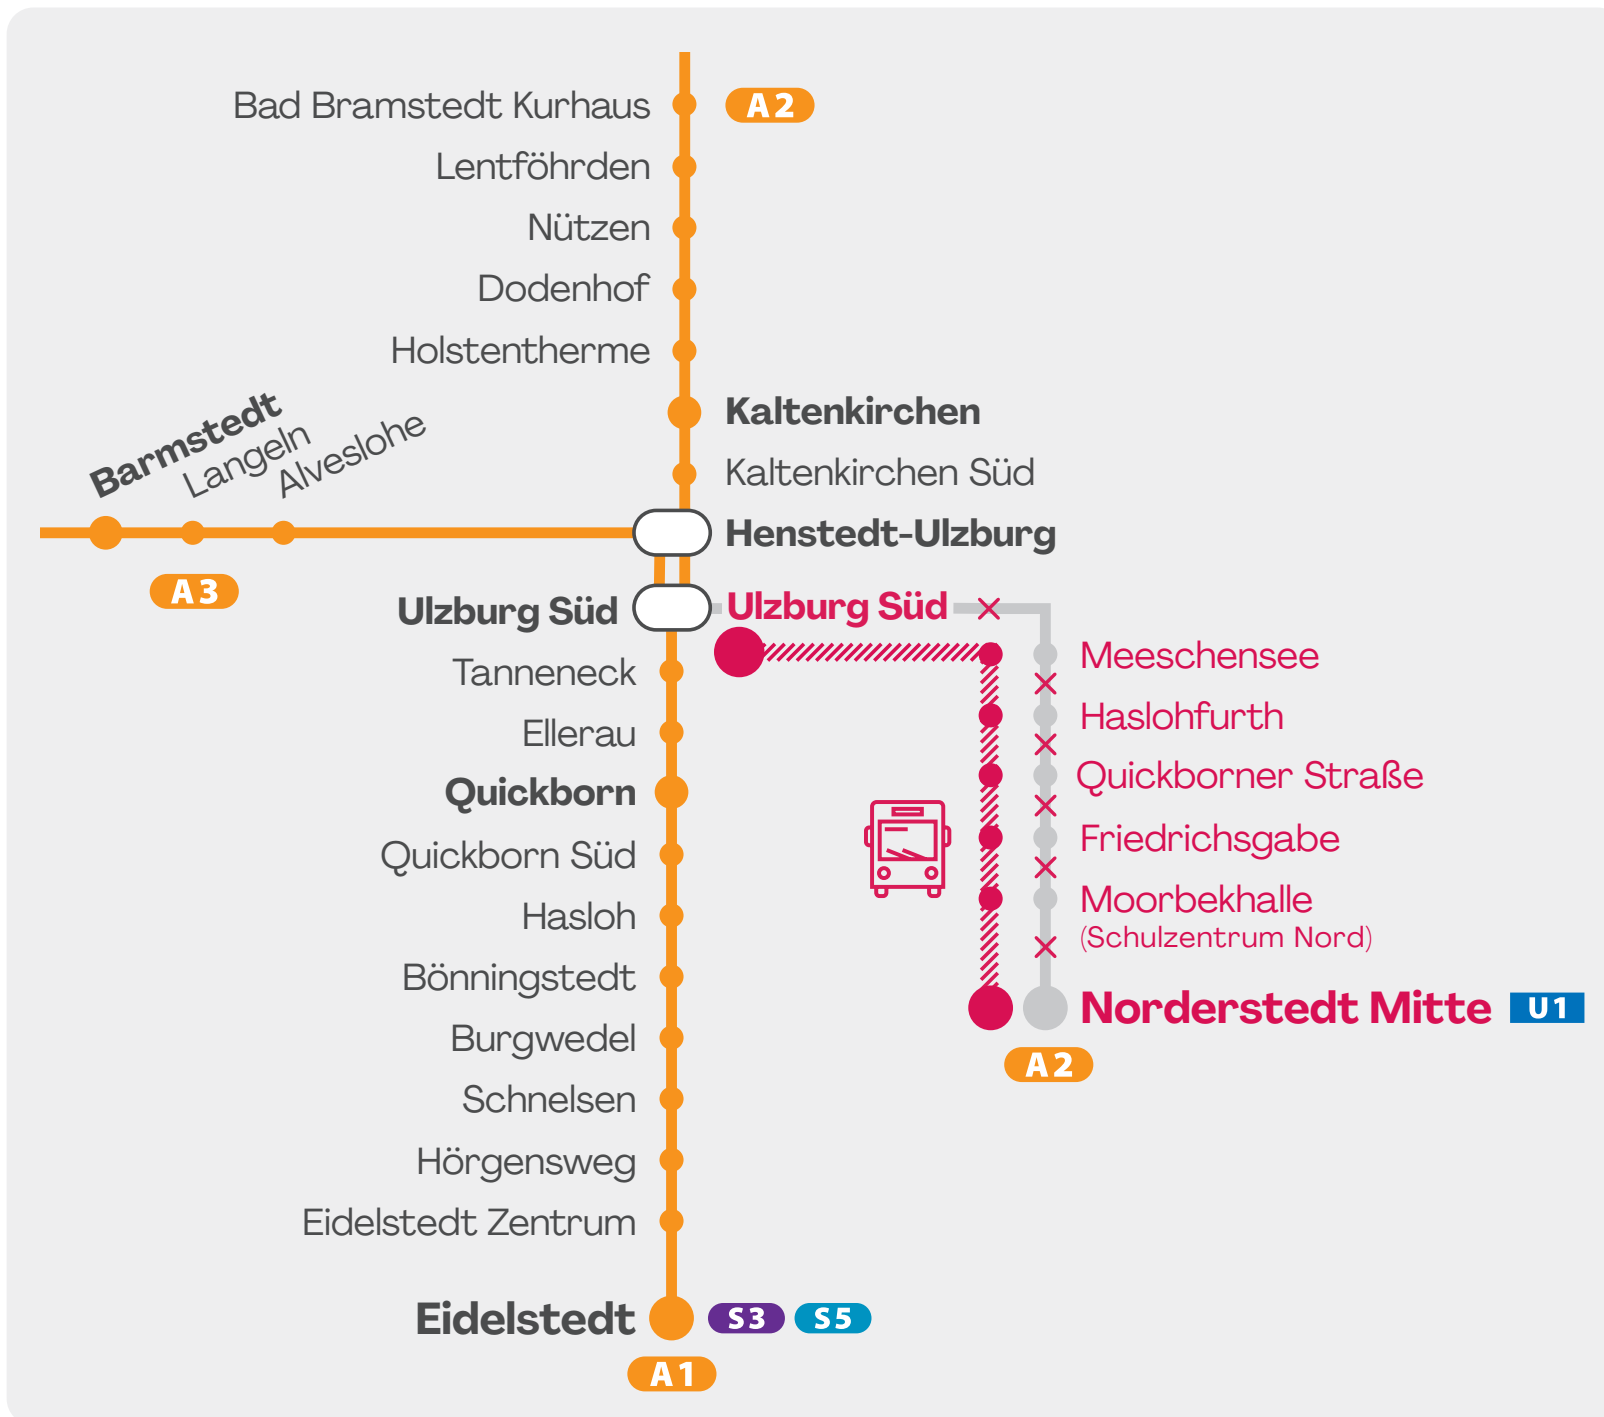

Ersatzverkehr Replacement

A2

Norderstedt Mitte Ulzburg Süd

Do **10.04.** 04:00 Uhr — So **20.04.** 04:00 Uhr
Thu **10.04.** 04:00 AM — Sun **20.04.** 04:00 AM

- **Norderstedt Mitte:** Die Busse fahren früher als die Regelzüge ab.
- **Sonntag:** Für einen Anschluss an die **A3** nutzen Sie bitte einen Bus früher.
- **Norderstedt Mitte:** Buses leave earlier than the regular train.
- **Sunday:** To reach your connection to the **A3** please take one bus earlier.

Weitere Infos: Fahrplan, Ersatzhaltestellen, etc.
Further information: timetable, replacement bus stops, etc.