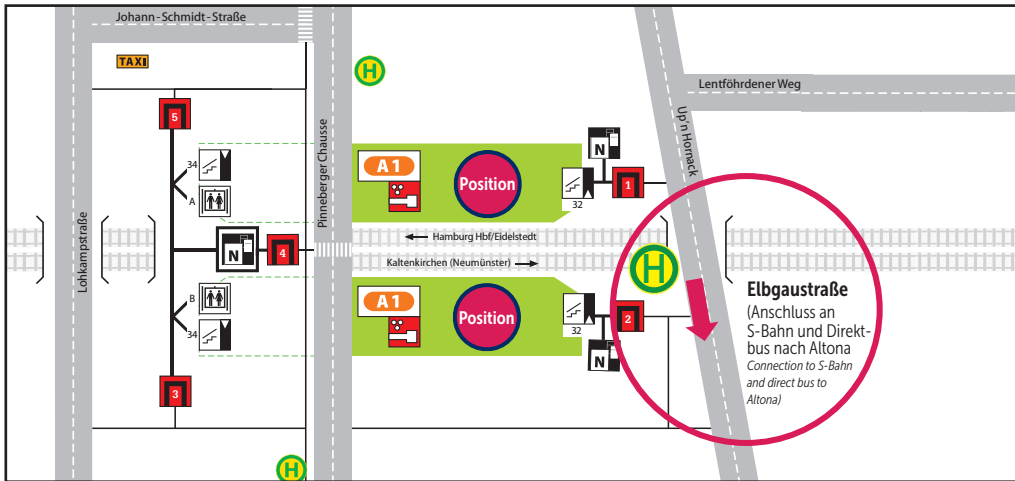

Ersatzhaltestelle Replacement stop

AKN

Eidelstedt Zentrum

Elbgaustraße (zusätzl. Direktbus Altona add. direct bus Altona)

zusätzlicher Halt **nur** Richtung „S Elbgaustraße“
 additional stop **only** direction „S Elbgaustraße“

Schnackenburgallee (Eidelstedt)