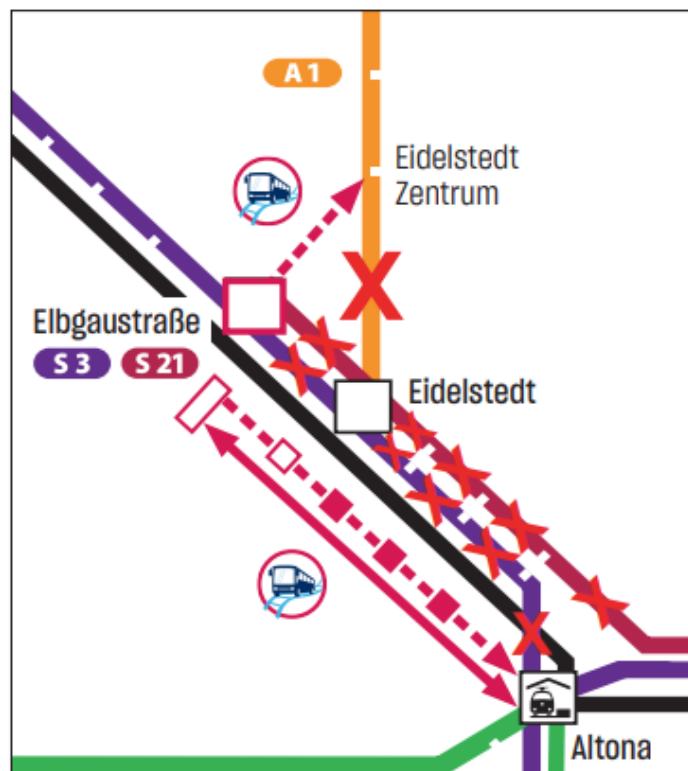

# Ersatzverkehr Replacement

**AKN**

Meine tägliche Verbindung.

## **A 1** Eidelstedt Zentrum <-> Elbgaustraße (Eidelstedt)

(**S 3** **S 21** Elbgaustraße <-> Altona + z.T. **S 21** Sternschanze <-> Hauptbahnhof)

**Sa, 30.07., 1 Uhr - Do, 18.08.2022, 2 Uhr**

gekennzeichnet *marked*

+ 8 Min.

- Gemeinsamer Ersatzverkehr **A 1** **S 3** **S 21**  
über Elbgaustraße: Halt an jeder Station **---**  
*Common replacement bus via Elbgaustraße: Stopping at each station*
- ➔ • Elbgaustraße <-> Altona: Direktbus **—**  
*direct bus*
- Alternative: **A 2** Norderstedt Mitte -> **U 1**  
**5** Burgwedel -> Dammtor / Hauptbahnhof  
**BUS** Eidelstedter Platz -> Altona / Halstenbek