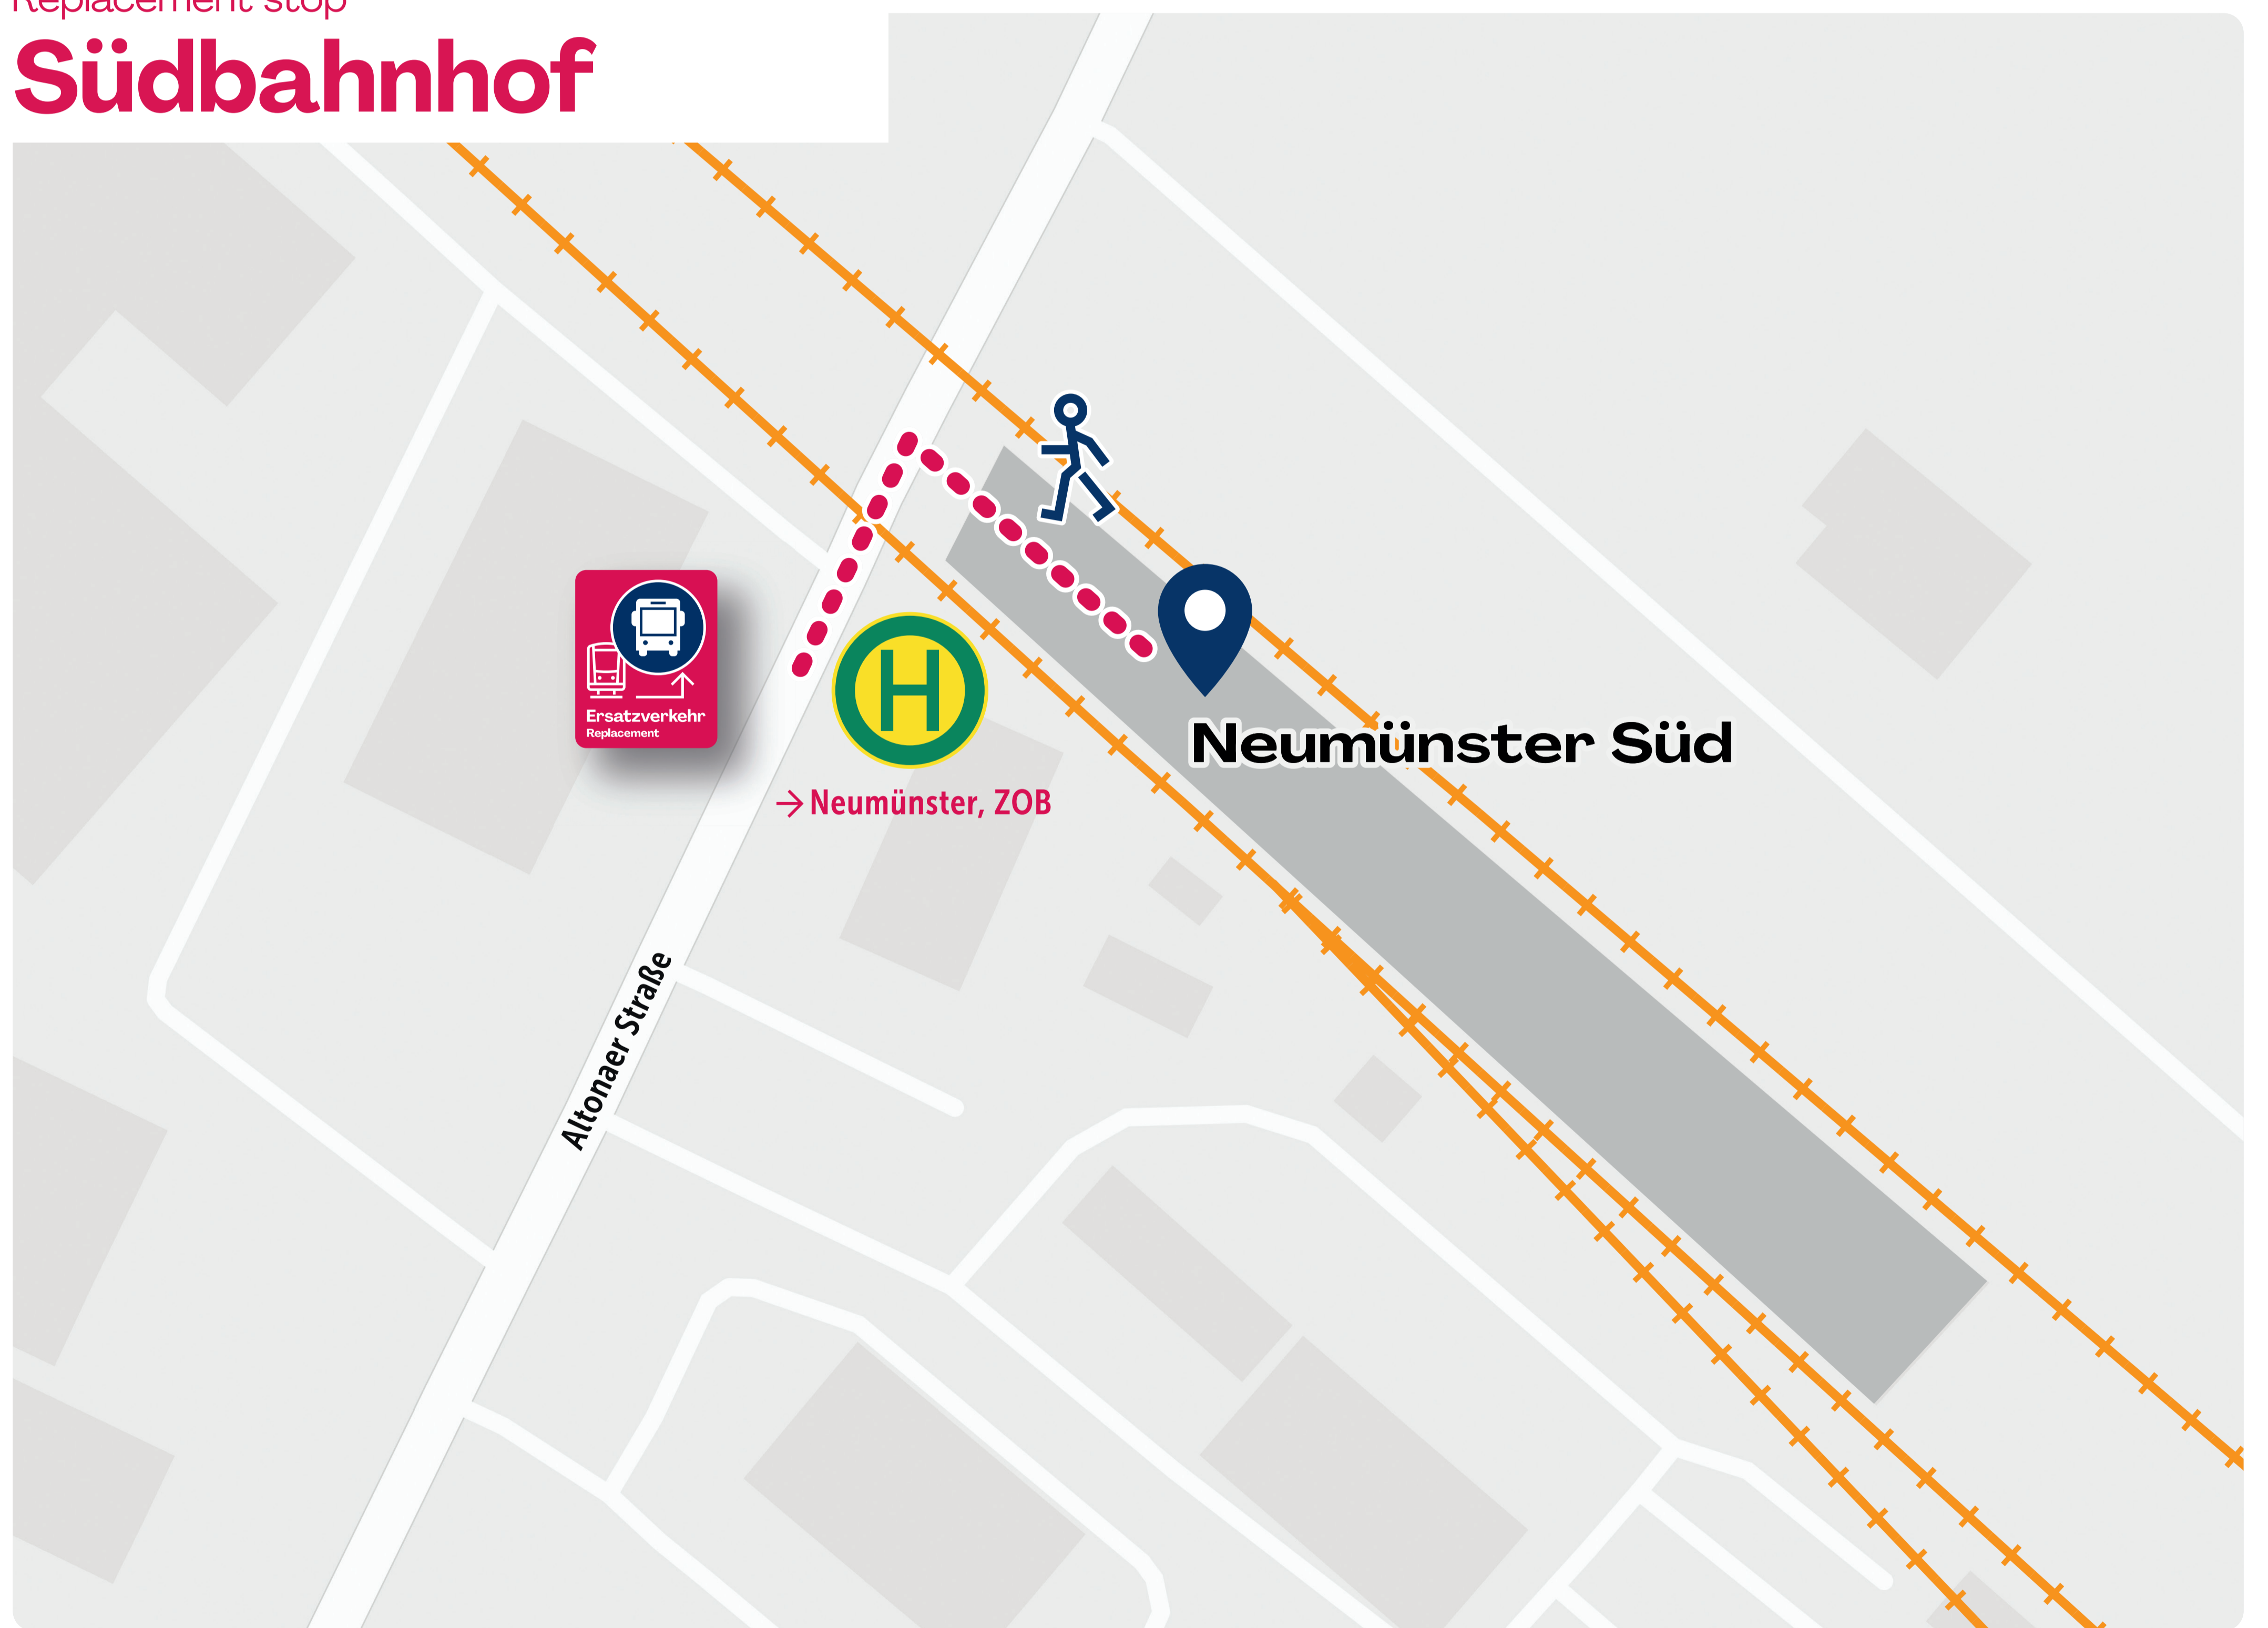

# A2

Neumünster  
Neumünster Süd

Fr **09.08.** 05:00 Uhr  
Fri **09.08.** 05:00 AM

So **01.09.** 23:40 Uhr  
Sun **01.09.** 11:40 PM

Ersatzhaltestelle  
Replacement stop

**ZOB, Abfahrtsbereich H**

+ 15 Min.  
+ 15 min.

# Ersatzverkehr Replacement

**A2**

Neumünster Süd  
Neumünster

Fr **09.08.** 05:00 Uhr  
Fri **09.08.** 05:00 AM

So **01.09.** 23:40 Uhr  
Sun **01.09.** 11:40 PM

Ersatzhaltestelle  
Replacement stop

**Südbahnhof**