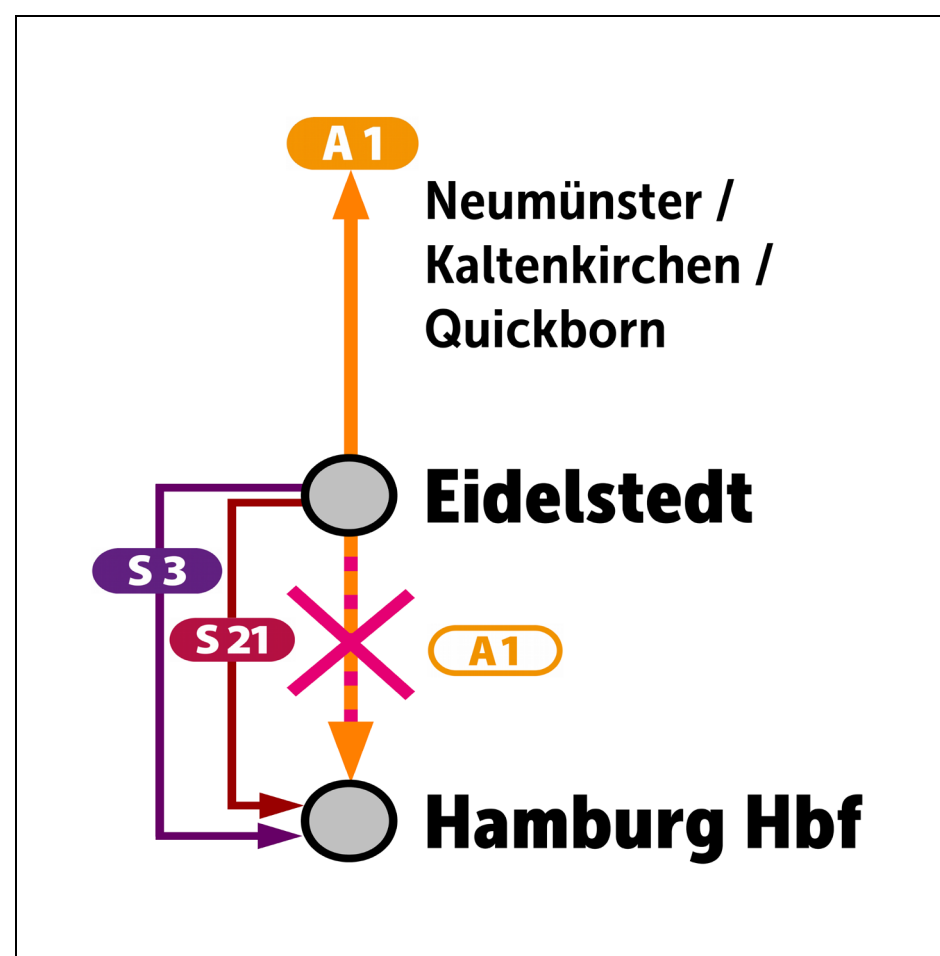

Keine Hauptbahnhof-Durchfahrt

AKN

Meine tägliche Verbindung.

A 1

Eidelstedt – Hamburg Hauptbahnhof

Montag, 01.03. – Freitag, 12.03.2021

- Wegen Bauarbeiten bei der S-Bahn Hamburg fallen im oben genannten Zeitraum die umsteigefreien Fahrten zum Hauptbahnhof aus.
- Die AKN-Züge beginnen und enden in Eidelstedt.
- Fahrgäste in Richtung Innenstadt nutzen bitte die S-Bahn-Linien S 3 oder S 21 ab Eidelstedt. Zu evtl. Einschränkungen im S-Bahn Verkehr beachten Sie bitte die Aushänge an den S-Bahn Stationen.

Weitere Informationen erhalten Sie an allen AKN-Infosäulen auf den Haltestellen und unter

Tel.: 04191 / 933 933 oder 040 / 194 49, Internet: www.akn.de oder www.hvv.de

www.akn.de