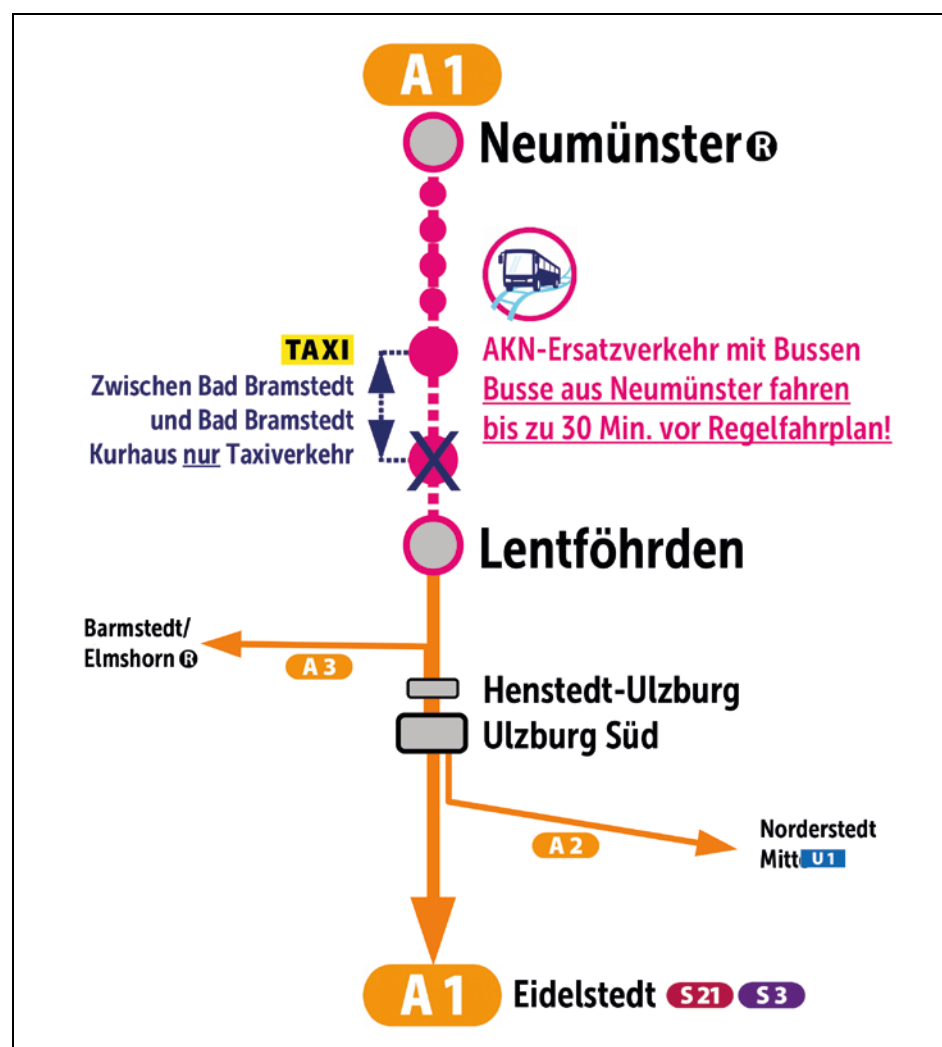

Ersatzverkehr mit Bussen

AKN

Meine tägliche Verbindung.

A 1 Lentförden – Neumünster

Freitag, 22.06., 18.50 Uhr – Montag, 25.06., 4 Uhr

- Wegen Bauarbeiten fallen im o.g. Zeitraum alle Züge zwischen Lentförden und Neumünster aus
- Die Züge werden durch Busse ersetzt
- Die Busse sind barrierefrei; eine Fahrradmitnahme ist nicht möglich
- Die Haltestellen sind gekennzeichnet, s. Aushang
- Die Fahrzeiten verlängern sich um bis zu 37 Min.

ACHTUNG: • Bad Bramstedt Kurhaus kann leider nicht angefahren werden. Es besteht nur Taxiverkehr zwischen Bad Bramstedt und Kurhaus. • Die Busse aus Neumünster fahren bis zu 30 Min. vor Plan.

Weitere Informationen erhalten Sie an allen Infosäulen und unter