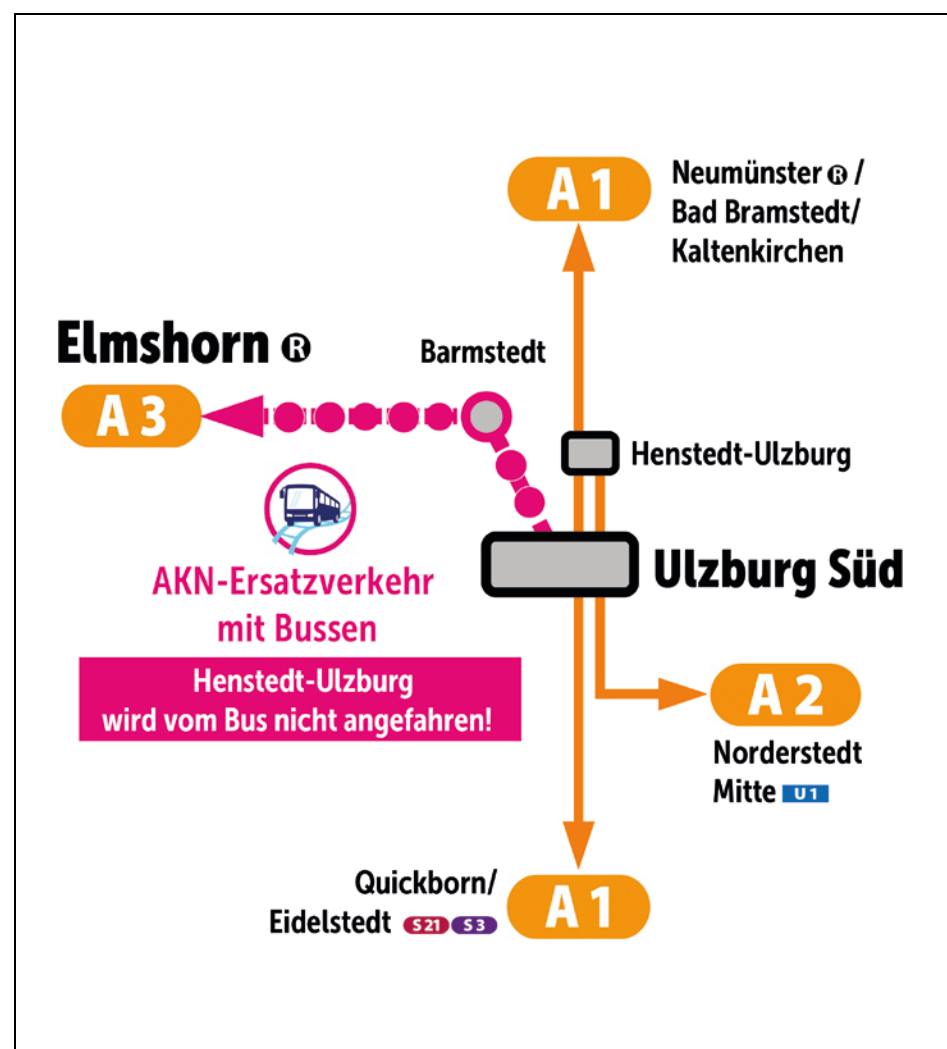

Ersatzverkehr mit Bussen

AKN

Meine tägliche Verbindung.

A 3 Ulzburg Süd – Elmshorn

Dienstag, 14.08., 17:40 Uhr – Montag, 20.08., 4 Uhr

- Wegen Bauarbeiten fallen im o.g. Zeitraum alle Züge zwischen Ulzburg Süd und Elmshorn aus.
- Die Züge werden durch Busse ersetzt; eine Fahrradmitnahme ist nicht möglich
- ♿ Die Busse sind barrierefrei
- Die Haltestellen sind gekennzeichnet, s. Aushang
- Die Fahrzeiten auf der Linie A3 verlängern sich um bis zu 40 Min.

ACHTUNG: Die Ersatzbusse fahren nicht über Henstedt-Ulzburg; bitte benutzen Sie die Züge der Linie A1 von/bis Ulzburg Süd.
Details s. Fahrplan.

Weitere Informationen erhalten Sie an allen Infosäulen und unter